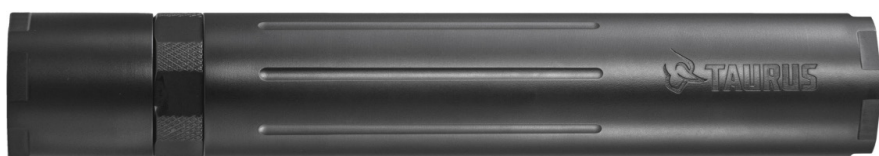

Material: Titânio
Ambiente: Para uso seco e molhado
Defletores: Corpo único
Full-auto
Multicalibre compatível com calibres de até 9mm

Rosca fixa e rosca direta nos padrões:
5/8" - 24 | 1/2" - 28 | M13x1 ou M14x1

Supersônica e subsônica

OUTROS

Material: Alumínio

Ambiente: Para uso seco e molhado

Defletores: Corpo único

Não aceita rajada

Rosca direta 1/2" - 28 - específico para .22

DADOS TÉCNICOS

www.taurusarmas.com.br

 @taurusarmasofficial
 Taurus Armas
 Taurus Armas Official

SUPRESSOR M210

Multicalibre

Quick Connection

DIMENSÕES

	mm	in
Comprimento Total:	210	8,26
Diâmetro Ø	36	1,42

MUNIÇÃO