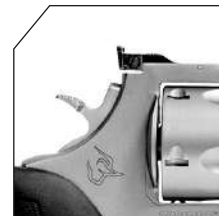

Mira regulável