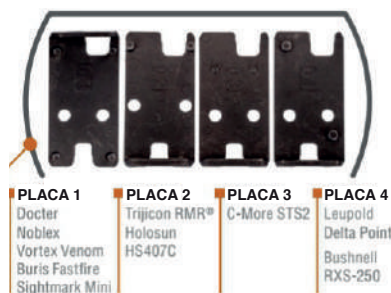

PLACA 1
Docter
Noblex
Vortex Venom
Buris Fastfire
Sightmark Mini

PLACA 2
Trijicon RMR®
Holosun
HS407C

PLACA 3
C-More STS2

PLACA 4
Leupold
Delta Point
Bushnell
RXS-250

Miras ópticas compatíveis