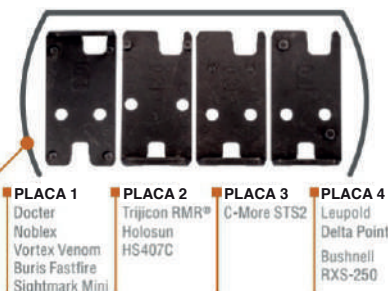

PLACA 1 Docter Noblex Vortex Venom Buris Fastfire Sightmark Mini	PLACA 2 Trijicon RMR® Holosun HS407C	PLACA 3 C-More STS2	PLACA 4 Leupold Delta Point Bushnell RXS-250

Miras ópticas compatíveis

DIMENSÕES

	mm	in
Comprimento Total:	197,3	7,77
Altura Total:	137,3	5,4
Largura:	32,2	1,27

MIRAS

Miras altas CO WITNESS

Altura ideal para tiros com supressor sem mira RED DOT

SEGURANÇA

Trava de percussor

Trava de gatilho

Indicador de munição na câmara

OUTROS

Pronta para instalação de mira óptica

4 placas adaptadoras para mira óptica

Trilho Picatinny/MIL-STD-1913

Cano roscado de 1/2" x 28 tpi, revestido com DLC

*Mira óptica não incluída

DADOS TÉCNICOS

CALIBRE

9mm (9x19)

CAPACIDADE

15+1 / 17+1

COMP. CANO

114,3mm
4,50"

AÇÃO

Striker fire
SA/DA

PESO

707g - 15T
721g - 17T

MATERIAL + ACABAMENTO

Aço carbono
Cerakote® Patriot Brown

tolerância geral ± 3mm
tolerância do cano ± 1mm
tolerância de peso ± 50g

REVISÃO: A 2024
Imagens ilustrativas. Características técnicas
sujeitas a alterações sem aviso prévio.

www.taurusarmas.com.br

@taurusarmasofficial
 Taurus Armas
 Taurus Armas Official