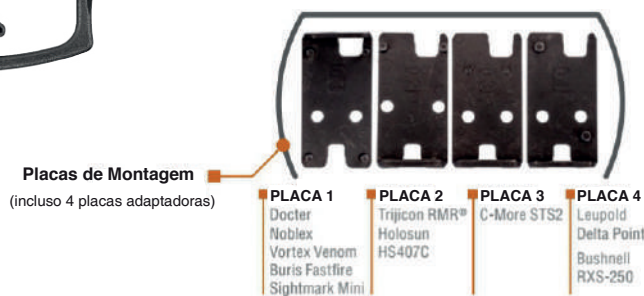

Miras ópticas compatíveis