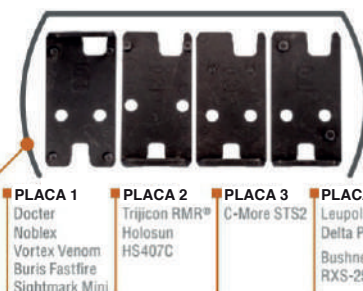

www.taurusarmas.com.br

 @taurusarmasofficial
 Taurus Armas
 Taurus Armas Official

Indicador de munição na câmara

Gatilho de 3º geração

Placas de Montagem
(incluso 4 placas adaptadoras)

- PLACA 1**
Docter
Noblex
Vortex Venom
Buris Fastfire
Sightmark Mini
- PLACA 2**
Trijicon RMR[®]
Holosun
HS407C
- PLACA 3**
C-More STS2
- PLACA 4**
Leupold
Delta Point
Bushnell
RXS-250