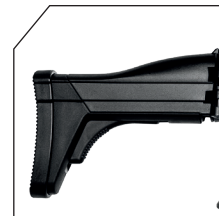

CTT40 C

Coronha rebatível e ajustável