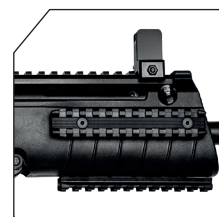

Trilhos Picatinny

DIMENSÕES

	mm	in
Comprimento Total:	475 - coronha rebatida	18,70
	681 ~ 760 - coronha estendida	26,81 ~ 29,92
Altura Total:	233 - s/ carregador	9,17
	293 - c/ carregador	11,53
Largura:	75 - s/ trilho Picatinny	2,95
	80 - c/ trilho Picatinny	3,14

MIRAS

Massa com proteção, ajustável em posição
Vértice ajustável em posição, elevação e lateralidade
Distância entre miras: 270mm

SELETOR DE TIRO (AMBIDESTRO)

S: Segurança
1: Tiro a tiro
2: Rajada limitada
F: Automático

OUTROS

Ferrolho aberto após o último disparo
Trilho Picatinny/MIL-STD-1913 integral na caixa da culatra
2 trilhos destacáveis para acessórios no guarda-mão
Retém do carregador e do ferrolho ambidestros
Kit de limpeza (opcional)
Clip para dois carregadores (opcional)
Massa de mira com trítio (opcional)
Bandeira de 3 pontos

DADOS TÉCNICOS

CALIBRE
9mm

CAPACIDADE
30

COMP. CANO
200mm - 7,87"
6 raia a direita
Passo: 250mm

AÇÃO
Blowback
Percussor flutuante

PESO
3350g - s/ carregador
3550g - c/ carregador

MATERIAL + ACABAMENTO
Alumínio
Anodizado preto

tolerância geral ± 5mm
tolerância do cano ± 1mm
tolerância de peso ± 50g

REVISÃO: A 2024
Imagens ilustrativas. Características técnicas
sujeitas a alterações sem aviso prévio.

www.taurusarmas.com.br

@taurusarmasofficial
 Taurus Armas
 Taurus Armas Official