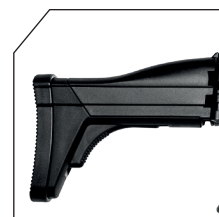

SMT9

Coronha rebatível e ajustável