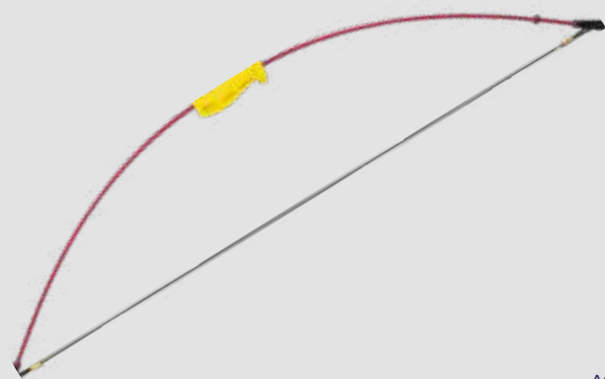

Arco Rossi
10 LBS

CÓDIGO	MUNIÇÃO	ACABAMENTO	COMPR.	VELOCIDADE
26200607	Seta 26" (680mm)	Fibra de vidro	1.110mm	20m/s (66fps)