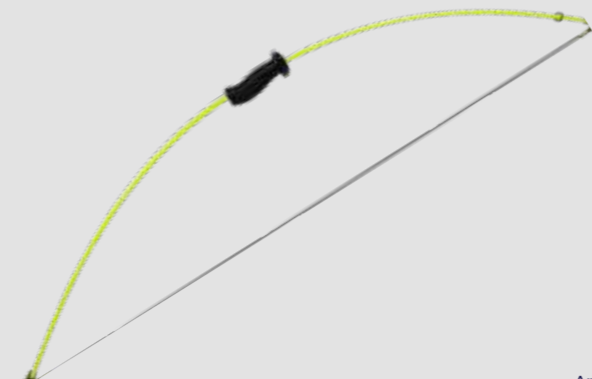

Arco Rossi
15 LBS

CÓDIGO	MUNIÇÃO	ACABAMENTO	COMPR.	VELOCIDADE
26200608	Seta 26" (680mm)	Fibra de vidro	1.110mm	20m/s (66fps)

CÓDIGO	CABO	LÂMINA	TAMANHO
25206429	Madeira Jacarandá	Aço inox 420	206mm

CÓDIGO	CABO	LÂMINA	TAMANHO
25206424	Madeira Zebrano	Aço inox 420	195mm

CÓDIGO	CABO	LÂMINA	TAMANHO
25206427	Metal	Aço inox 420	210mm