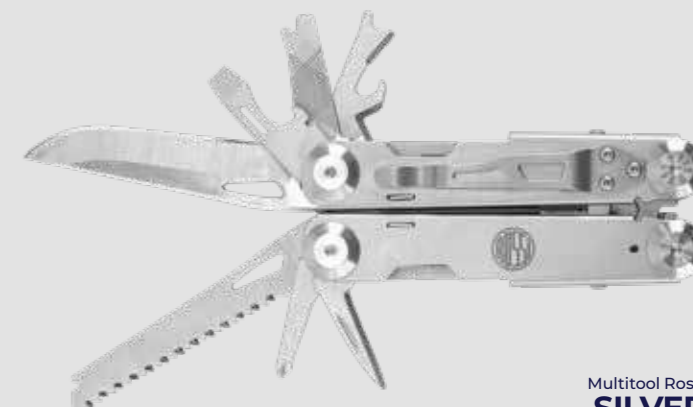

Multitool Rossi
SILVER

CÓDIGO	CABO	LÂMINA	TAMANHO
25206400	Metal	Aço inox 2CR13	180mm