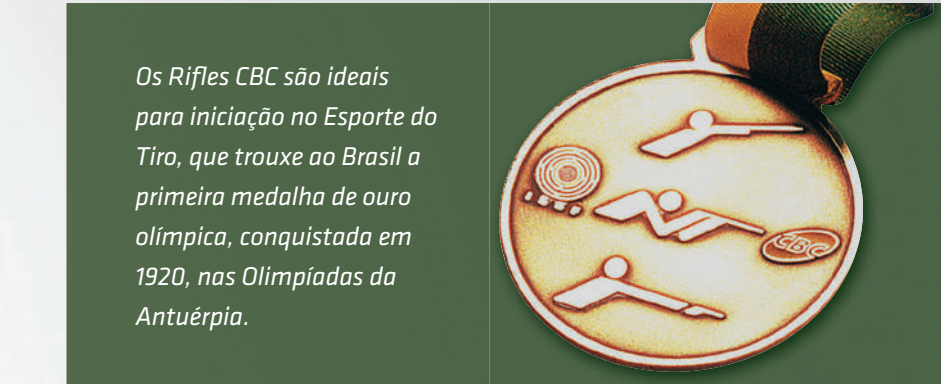

Os Rifles CBC são ideais para iniciação no Esporte do Tiro, que trouxe ao Brasil a primeira medalha de ouro olímpica, conquistada em 1920, nas Olimpíadas da Antuêrpia.