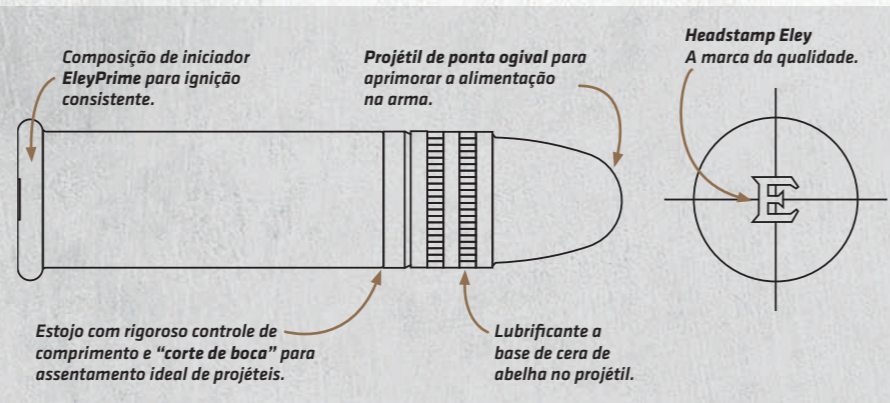

CARTUCHOS TENEX PISTOL MATCH PISTOL TENEX SLOW PISTOL MATCH SLOW PISTOL

LINHA PISTOL

Décadas de melhoria contínua resultaram nos cartuchos .22 LR perfeitos para pistola. Extensas pesquisas e testes técnicos em balística e em ciclagem semiautomática, entre outros, aprimoraram o know how da Eley para o desenvolvimento da Linha Pistol.

O projétil, produzido com ponta ogival em liga especial de chumbo e antimônio, reduz os danos nas raías do cano da arma, além de facilitar a alimentação em pistolas e rifles semiautomáticos.

Técnicas precisas de fabricação resultaram em estojos de comprimento uniforme a partir de uma liga de latão rigidamente controlada. Isso garante que cada carga do propulsor seja queimada em um volume uniforme, fornecendo uma energia consistente para cada projétil e um padrão de recuo controlado, para rápida recuperação da visada de tiro.