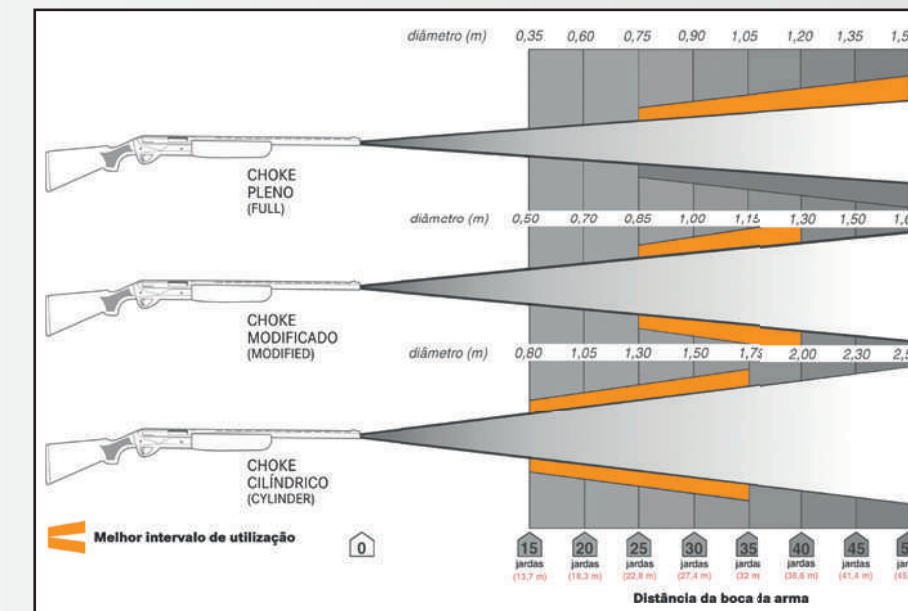

TIPOS DE CHOKE

O “choke” é uma redução do diâmetro da boca do cano de uma espingarda. Essa redução força o agrupamento da coluna de bagos de chumbo, mantendo-os unidos, por maior distância, ao longo da trajetória. Verifique nesta ilustração o diâmetro da “rosada” de chumbo previsto para cada tipo de “choke”, em diferentes distâncias do alvo.