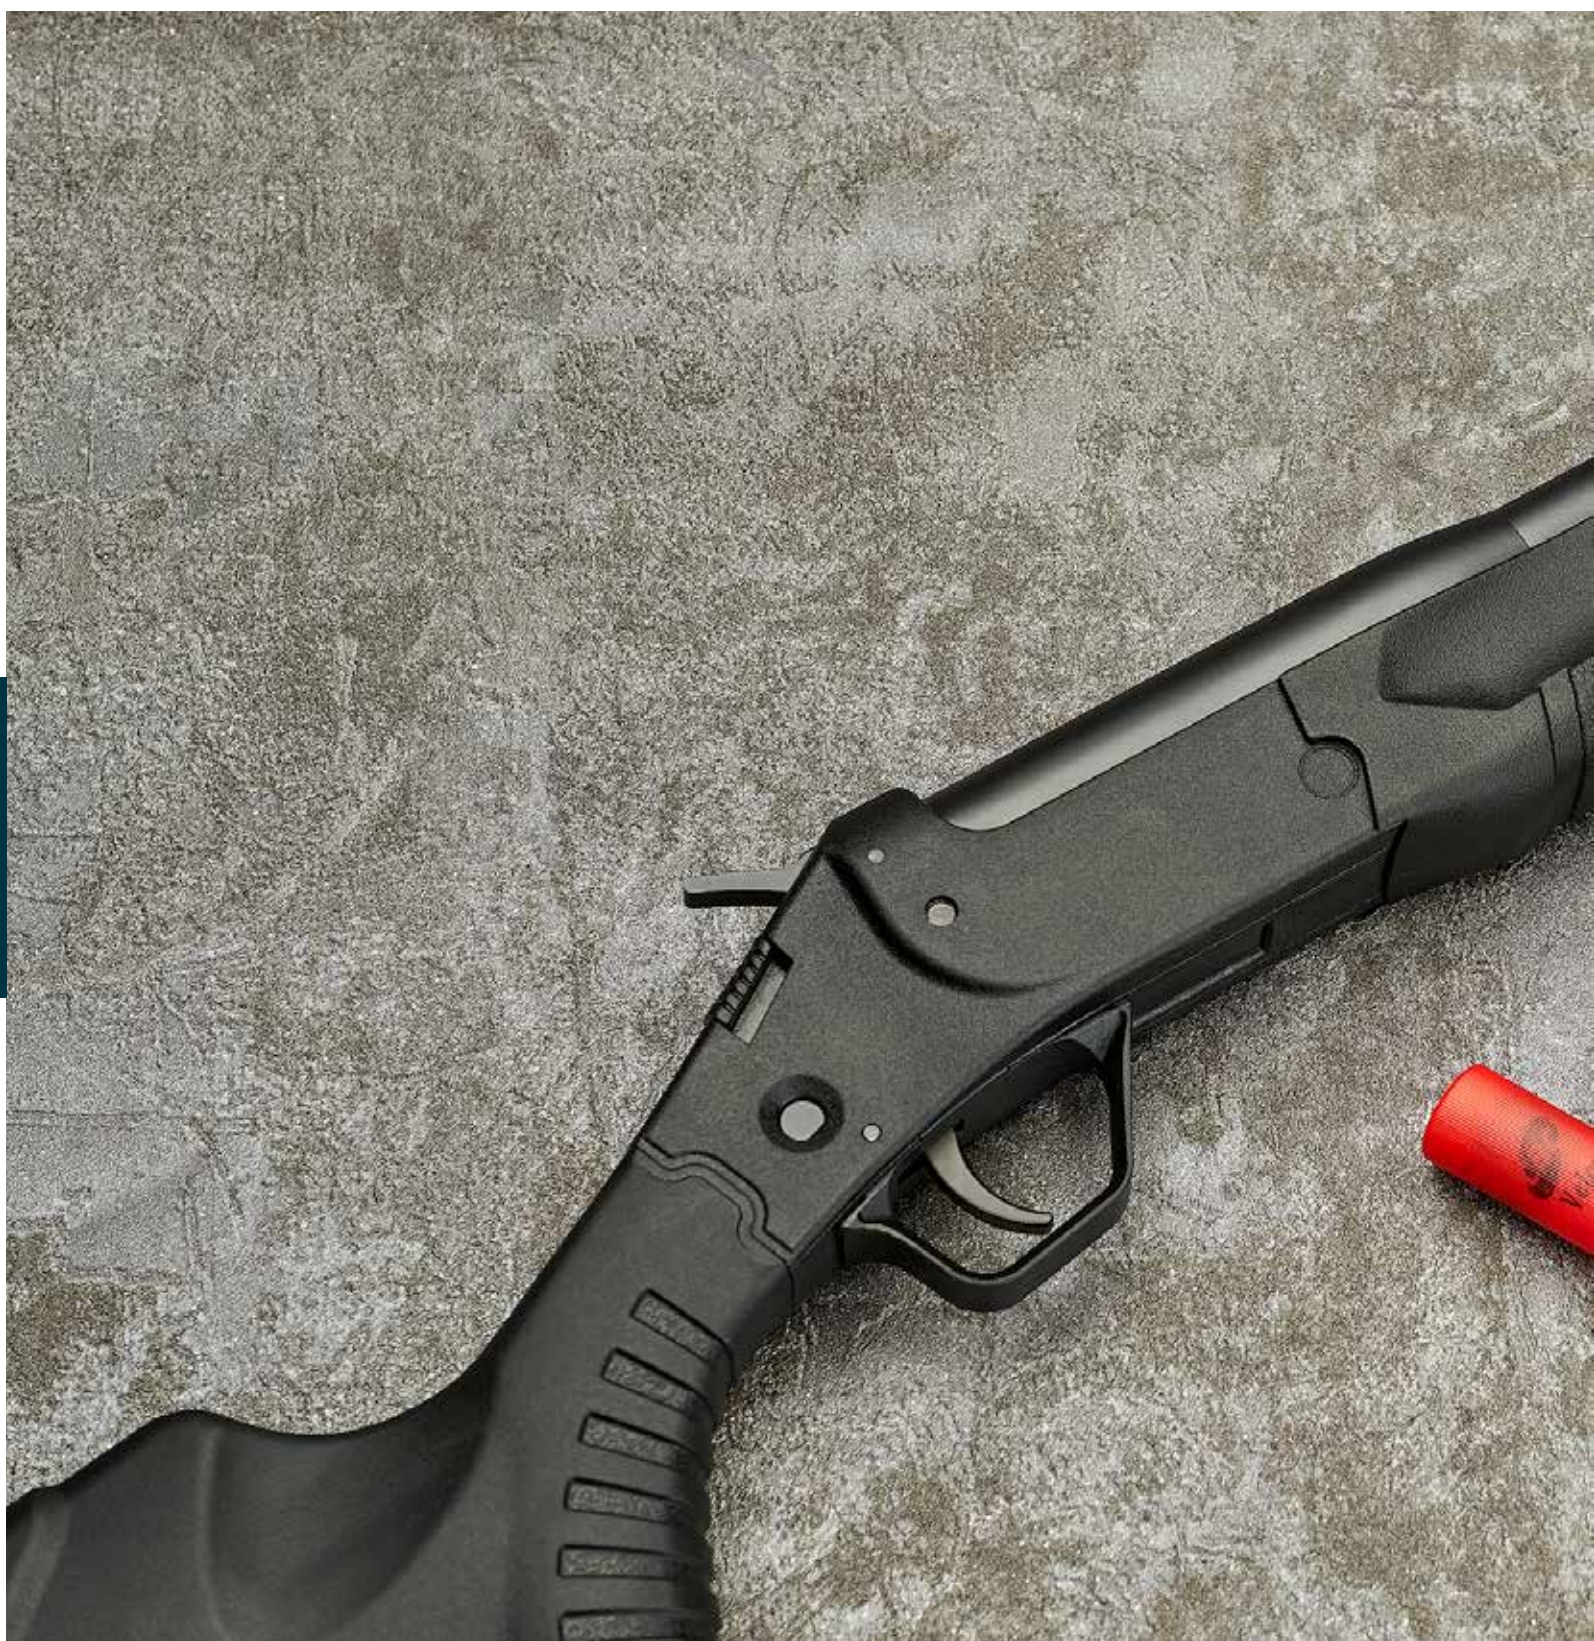

LINHA ESPINGARDA MONOTIRO - TABELA TÉCNICA

Código	Modelo	Calibre	Espécie	Marca	Permitido/ Restrito	País de fabricação	Choke	Capacidade	Nº de Canos	Alma do Cano	Comp. cano (pol./mm)	Sistema de funcionamento
10031749	Montenegro	12	Espingarda	CBC	Permitido	Brasil	Modified	1	1	Lisa	28"/711	Cano basculante
10031745	Montenegro	20	Espingarda	CBC	Permitido	Brasil	Modified	1	1	Lisa	28"/711	Cano basculante
10031746	Montenegro	28	Espingarda	CBC	Permitido	Brasil	Modified	1	1	Lisa	28"/711	Cano basculante
10031748	Montenegro	32	Espingarda	CBC	Permitido	Brasil	Modified	1	1	Lisa	28"/711	Cano basculante
10031502	Montenegro	36	Espingarda	CBC	Permitido	Brasil	Modified	1	1	Lisa	28"/711	Cano basculante