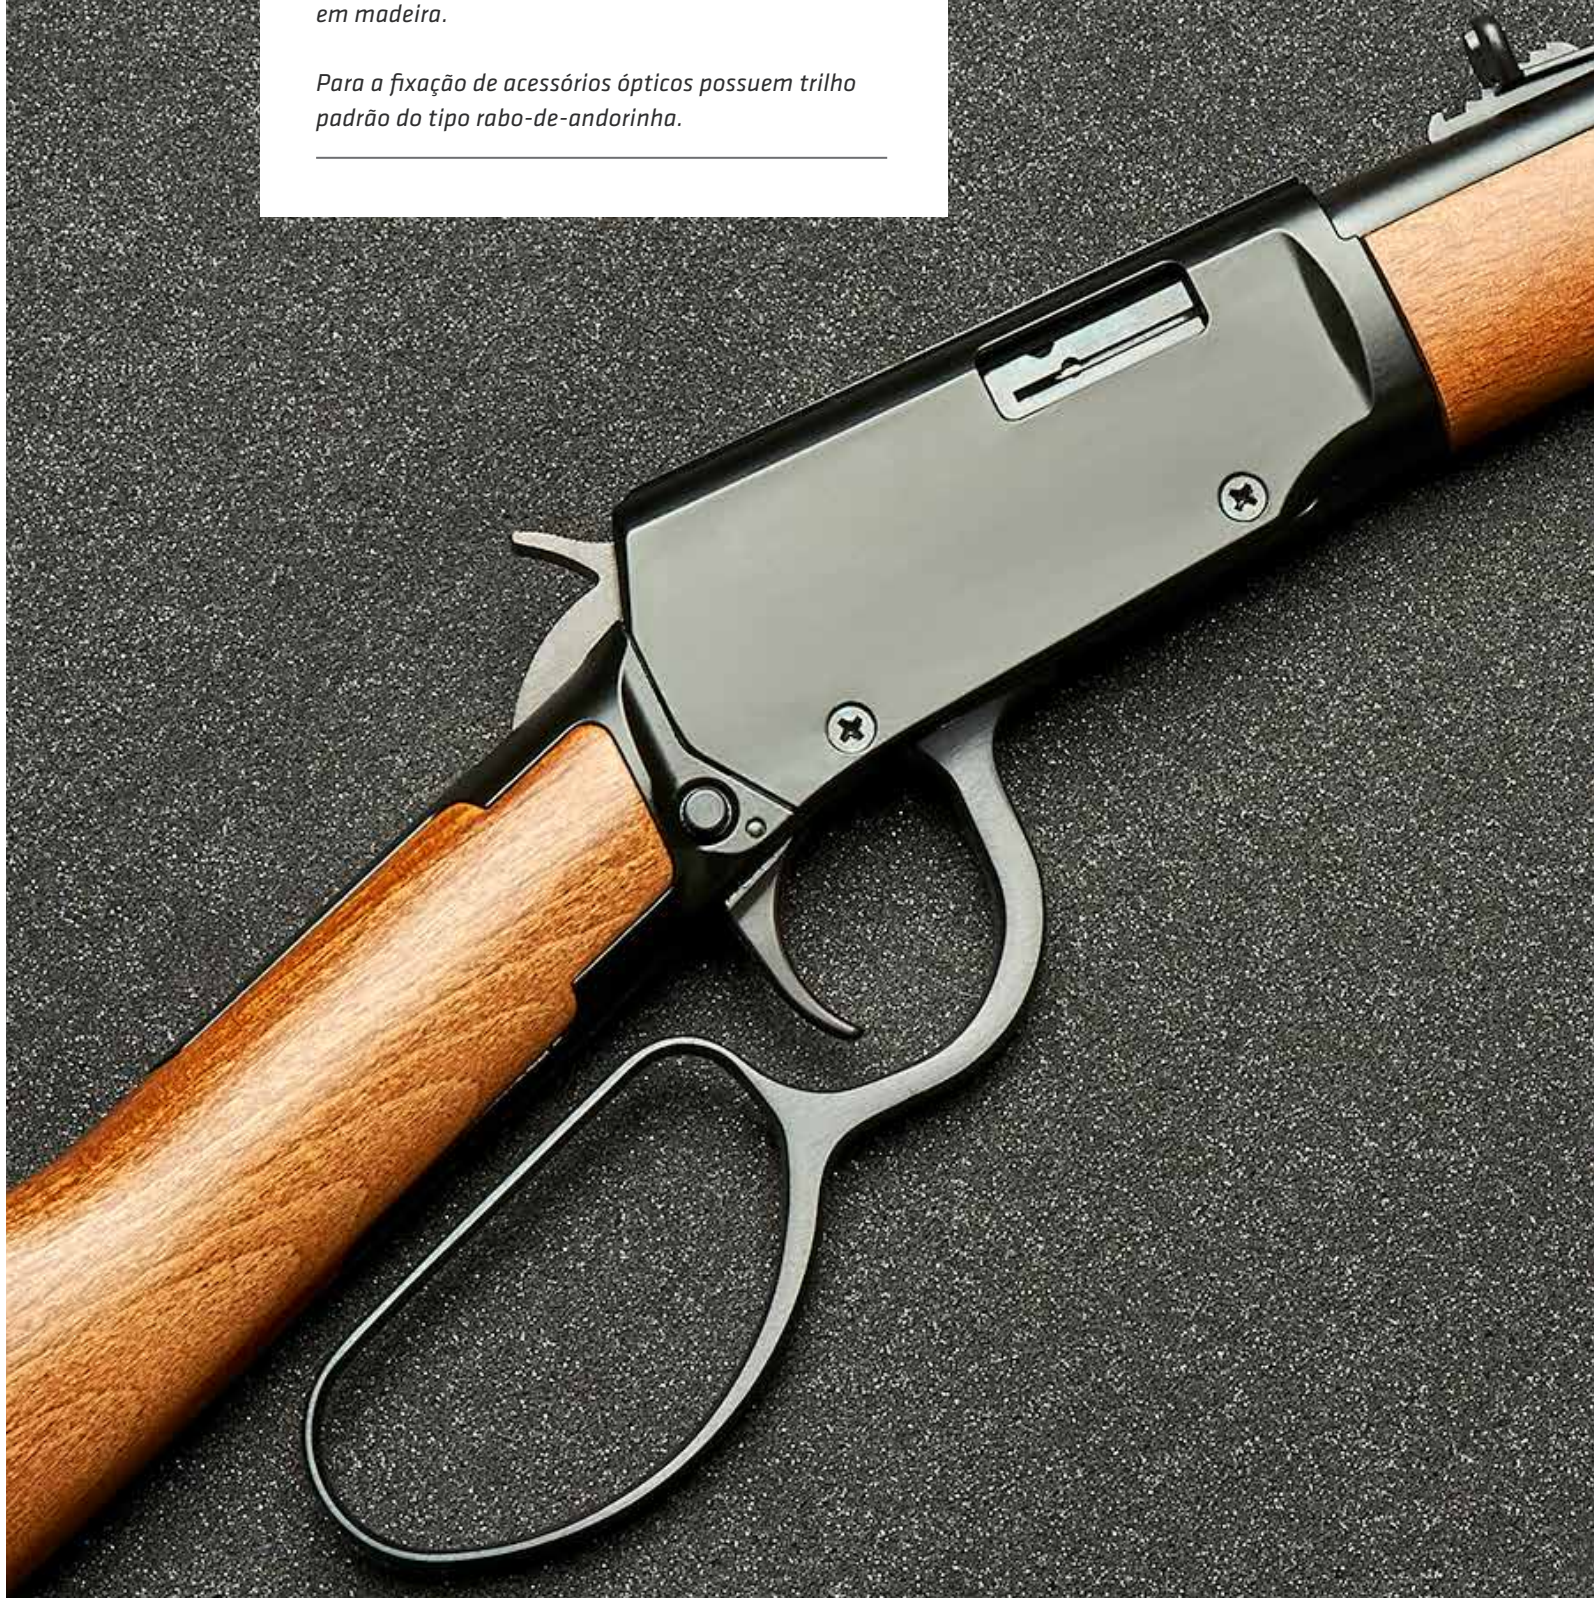

Além da qualidade e segurança, o modelo **Rio Bravo** é sinônimo de versatilidade, com disponibilidade nos calibres **.22 LR** e **.22 Magnum** e com a clássica coronha em madeira.

Para a fixação de acessórios ópticos possuem trilho padrão do tipo rabo-de-andorinha.