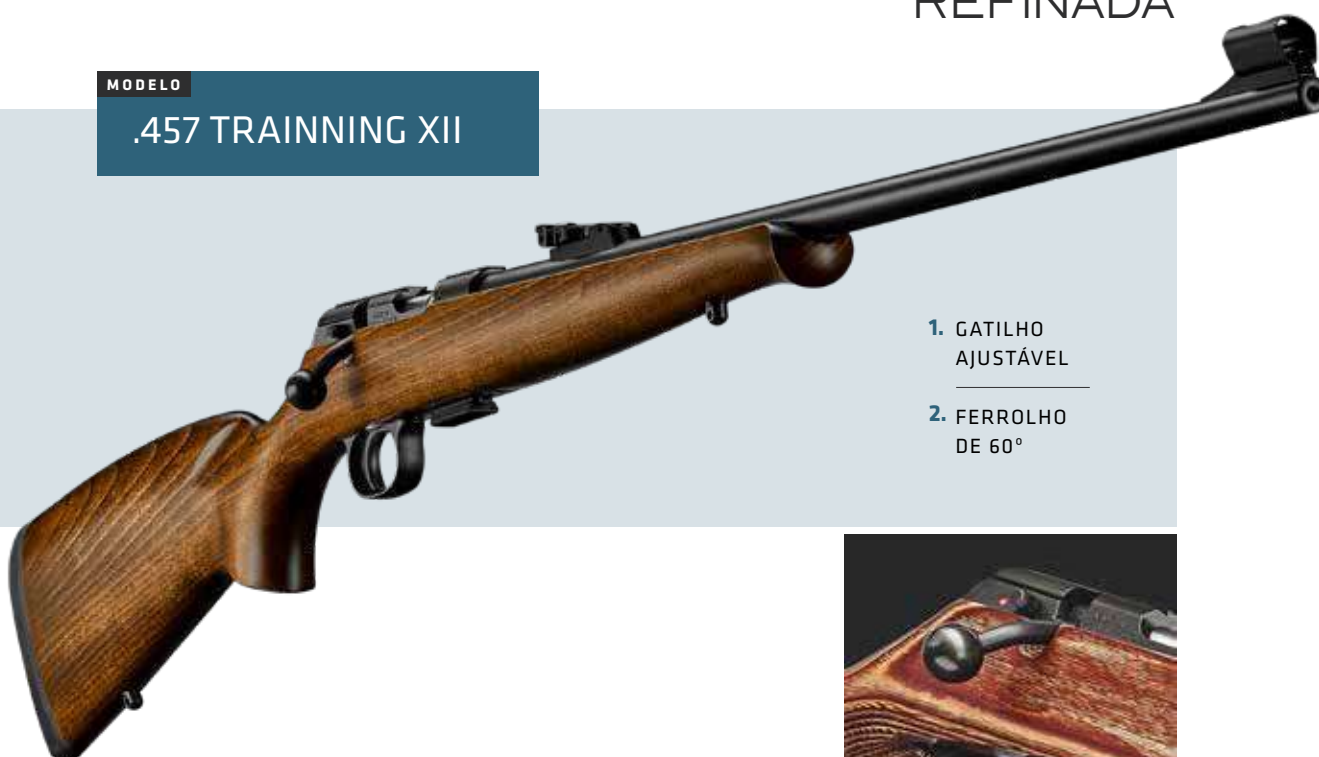

PLATAFORMA
ROBUSTA
COM ERGONOMIA
REFINADA

MODELO

.457 TRAINING XII

1. GATILHO
AJUSTÁVEL

2. FERROLHO
DE 60°