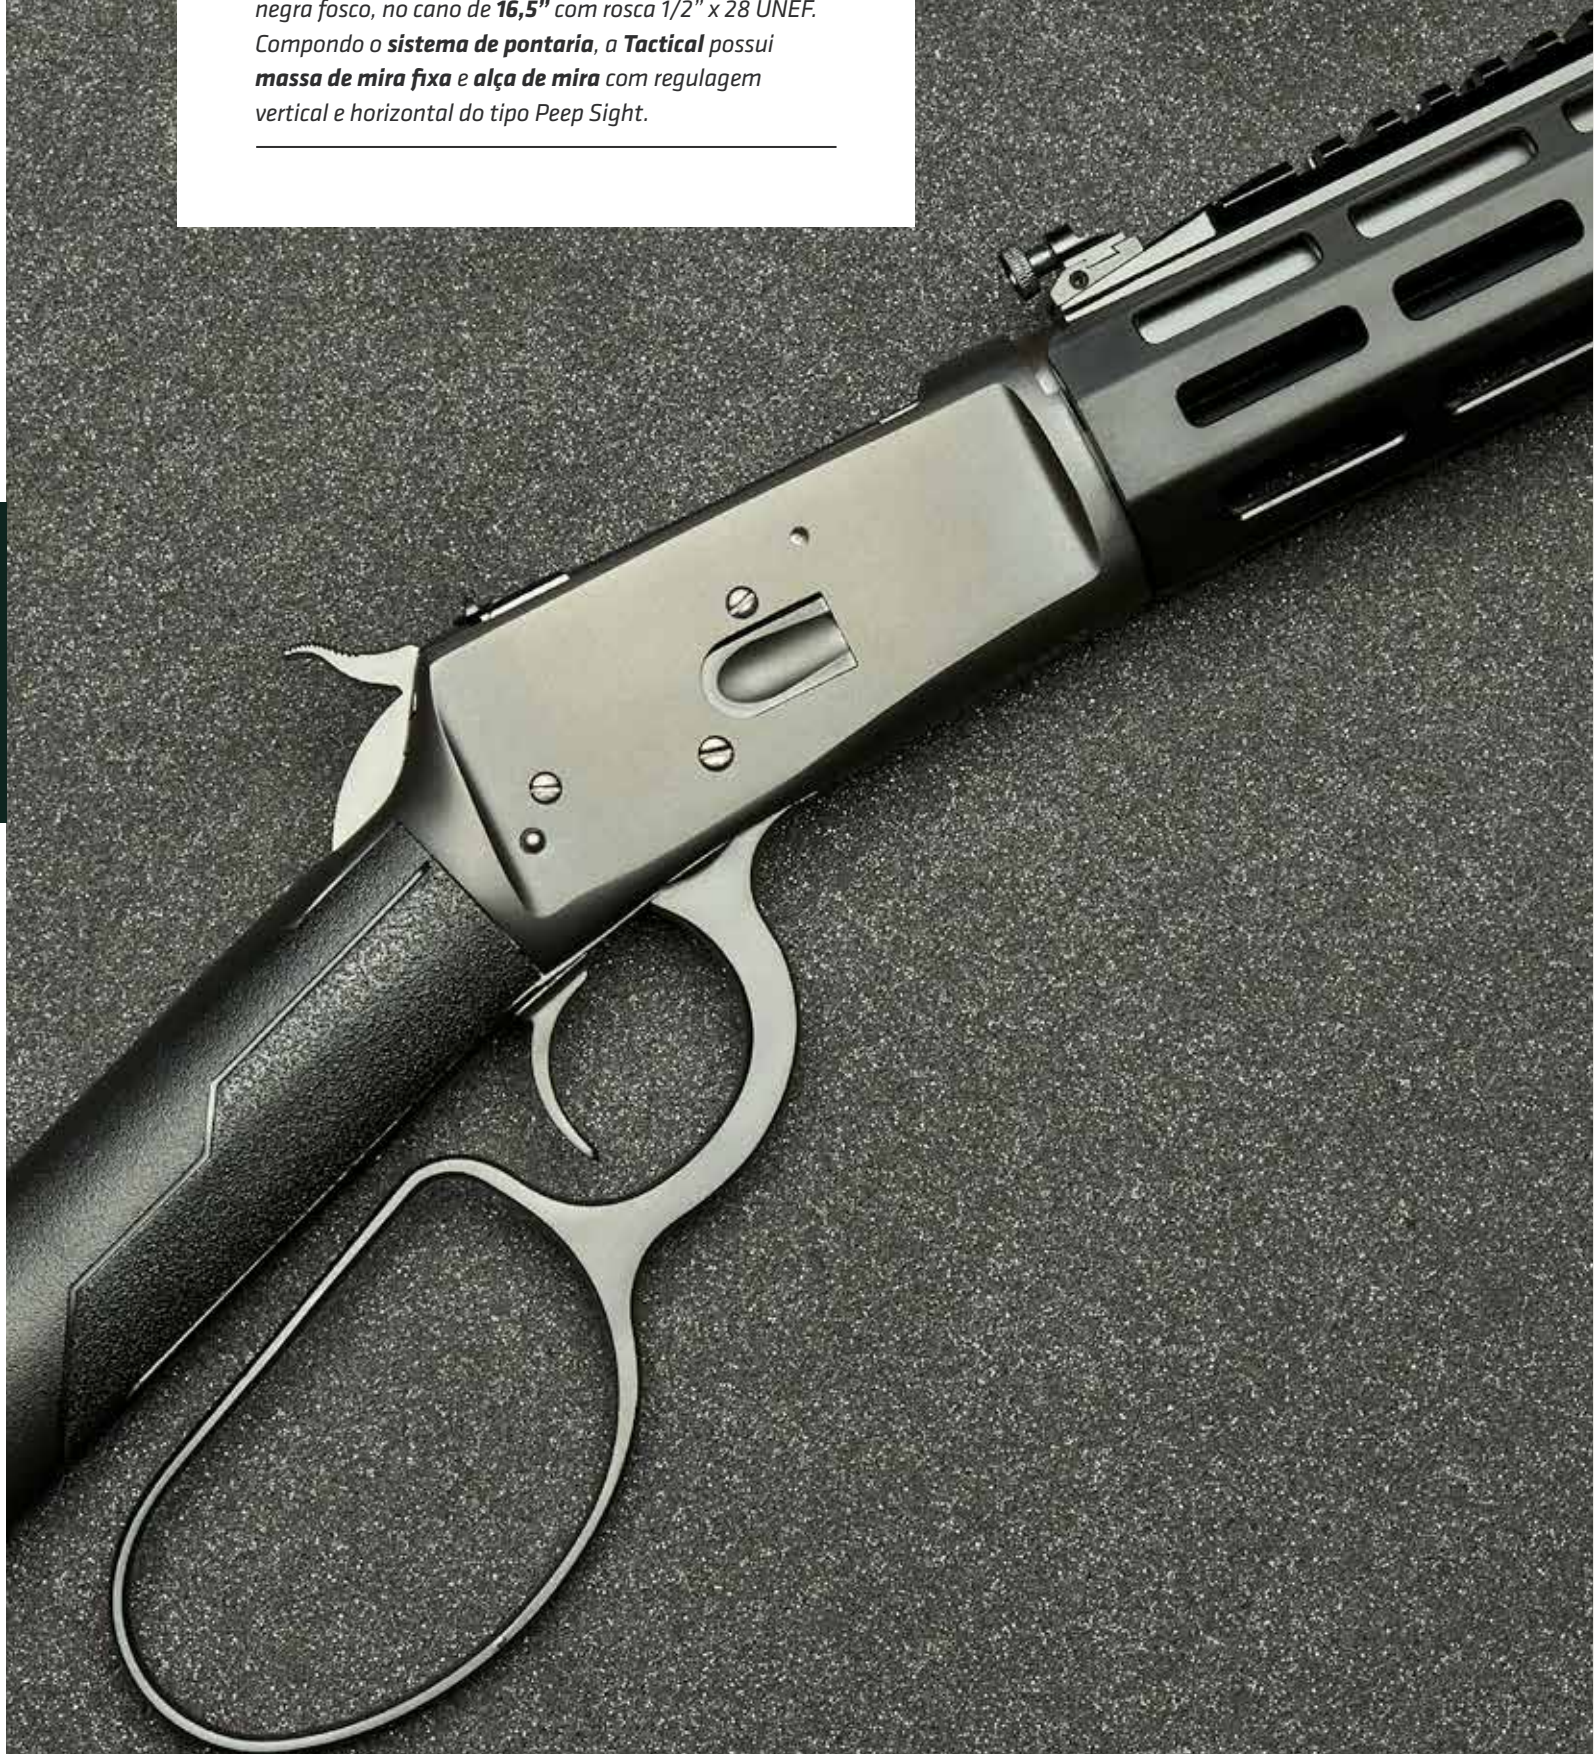

A **Tactical** compõe a linha combinando a **ação por alavanca** com a **coronha em polímero de alta resistência**, trazendo o **equilíbrio** entre o **clássico e moderno** no **calibre .357 Magnum**.

Disponível na versão com acabamento de oxidação negra fosco, no cano de **16,5"** com rosca 1/2" x 28 UNEF. Composto o **sistema de pontaria**, a **Tactical** possui **massa de mira fixa e alça de mira** com regulagem vertical e horizontal do tipo Peep Sight.