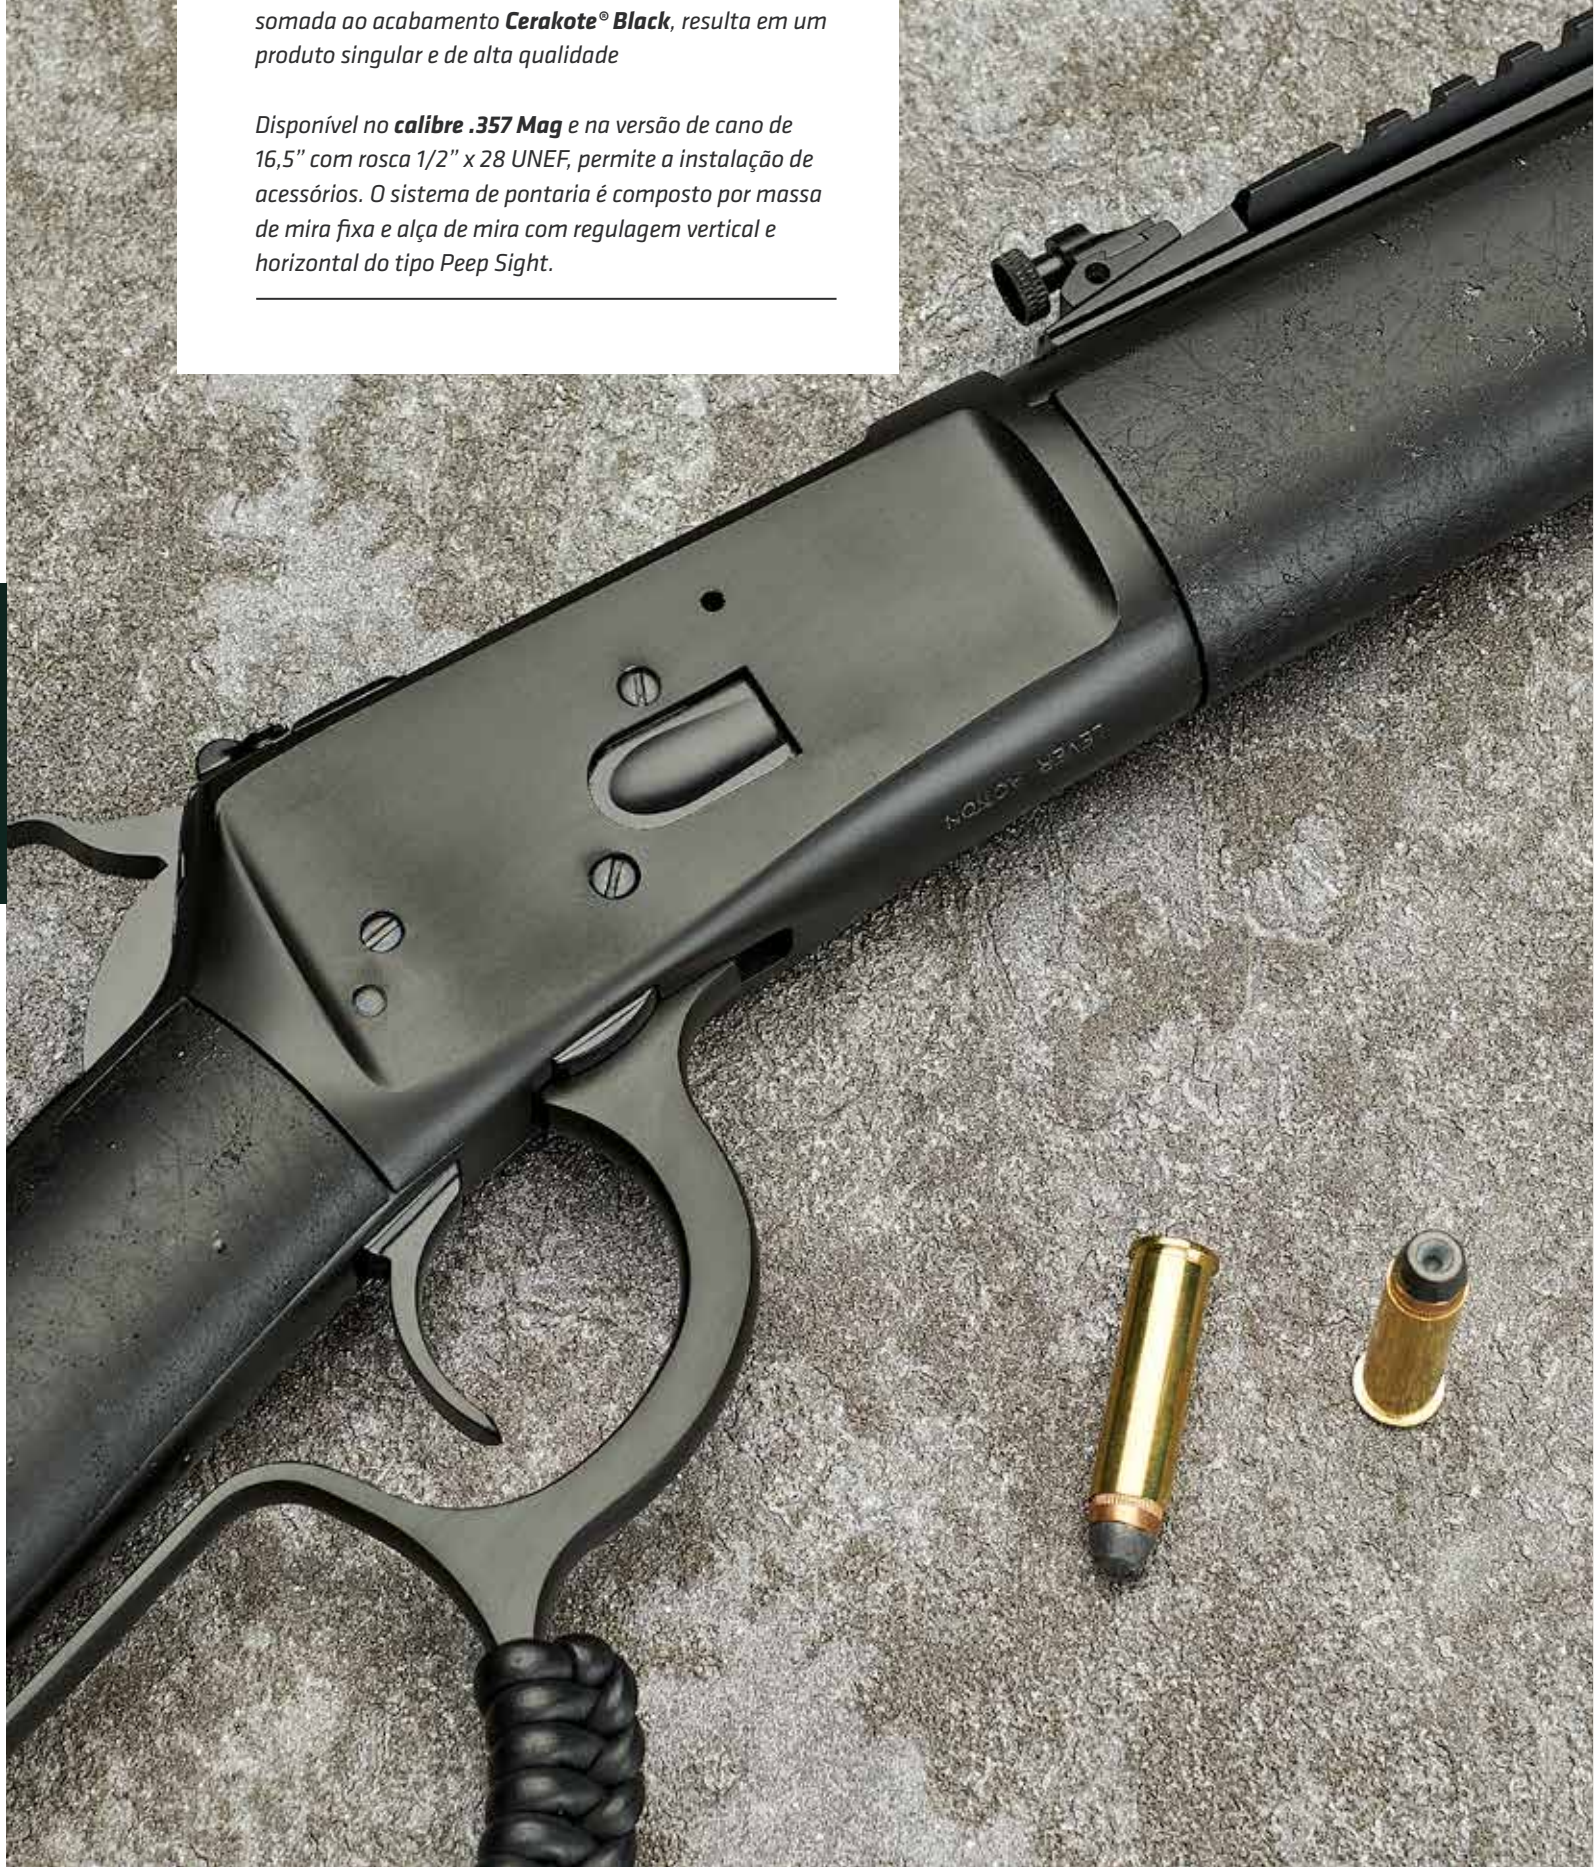

A carabina **Triple Black** traz a clássica **coronha de madeira na cor preta** com uma **pintura especial do tipo Splatter**, garantindo um **acabamento exclusivo**. A combinação da alavanca com **detalhes em couro**, somada ao acabamento **Cerakote® Black**, resulta em um produto singular e de alta qualidade

Disponível no **calibre .357 Mag** e na versão de cano de 16,5" com rosca 1/2" x 28 UNEF, permite a instalação de acessórios. O sistema de pontaria é composto por massa de mira fixa e alça de mira com regulagem vertical e horizontal do tipo Peep Sight.

LEVER ACTION