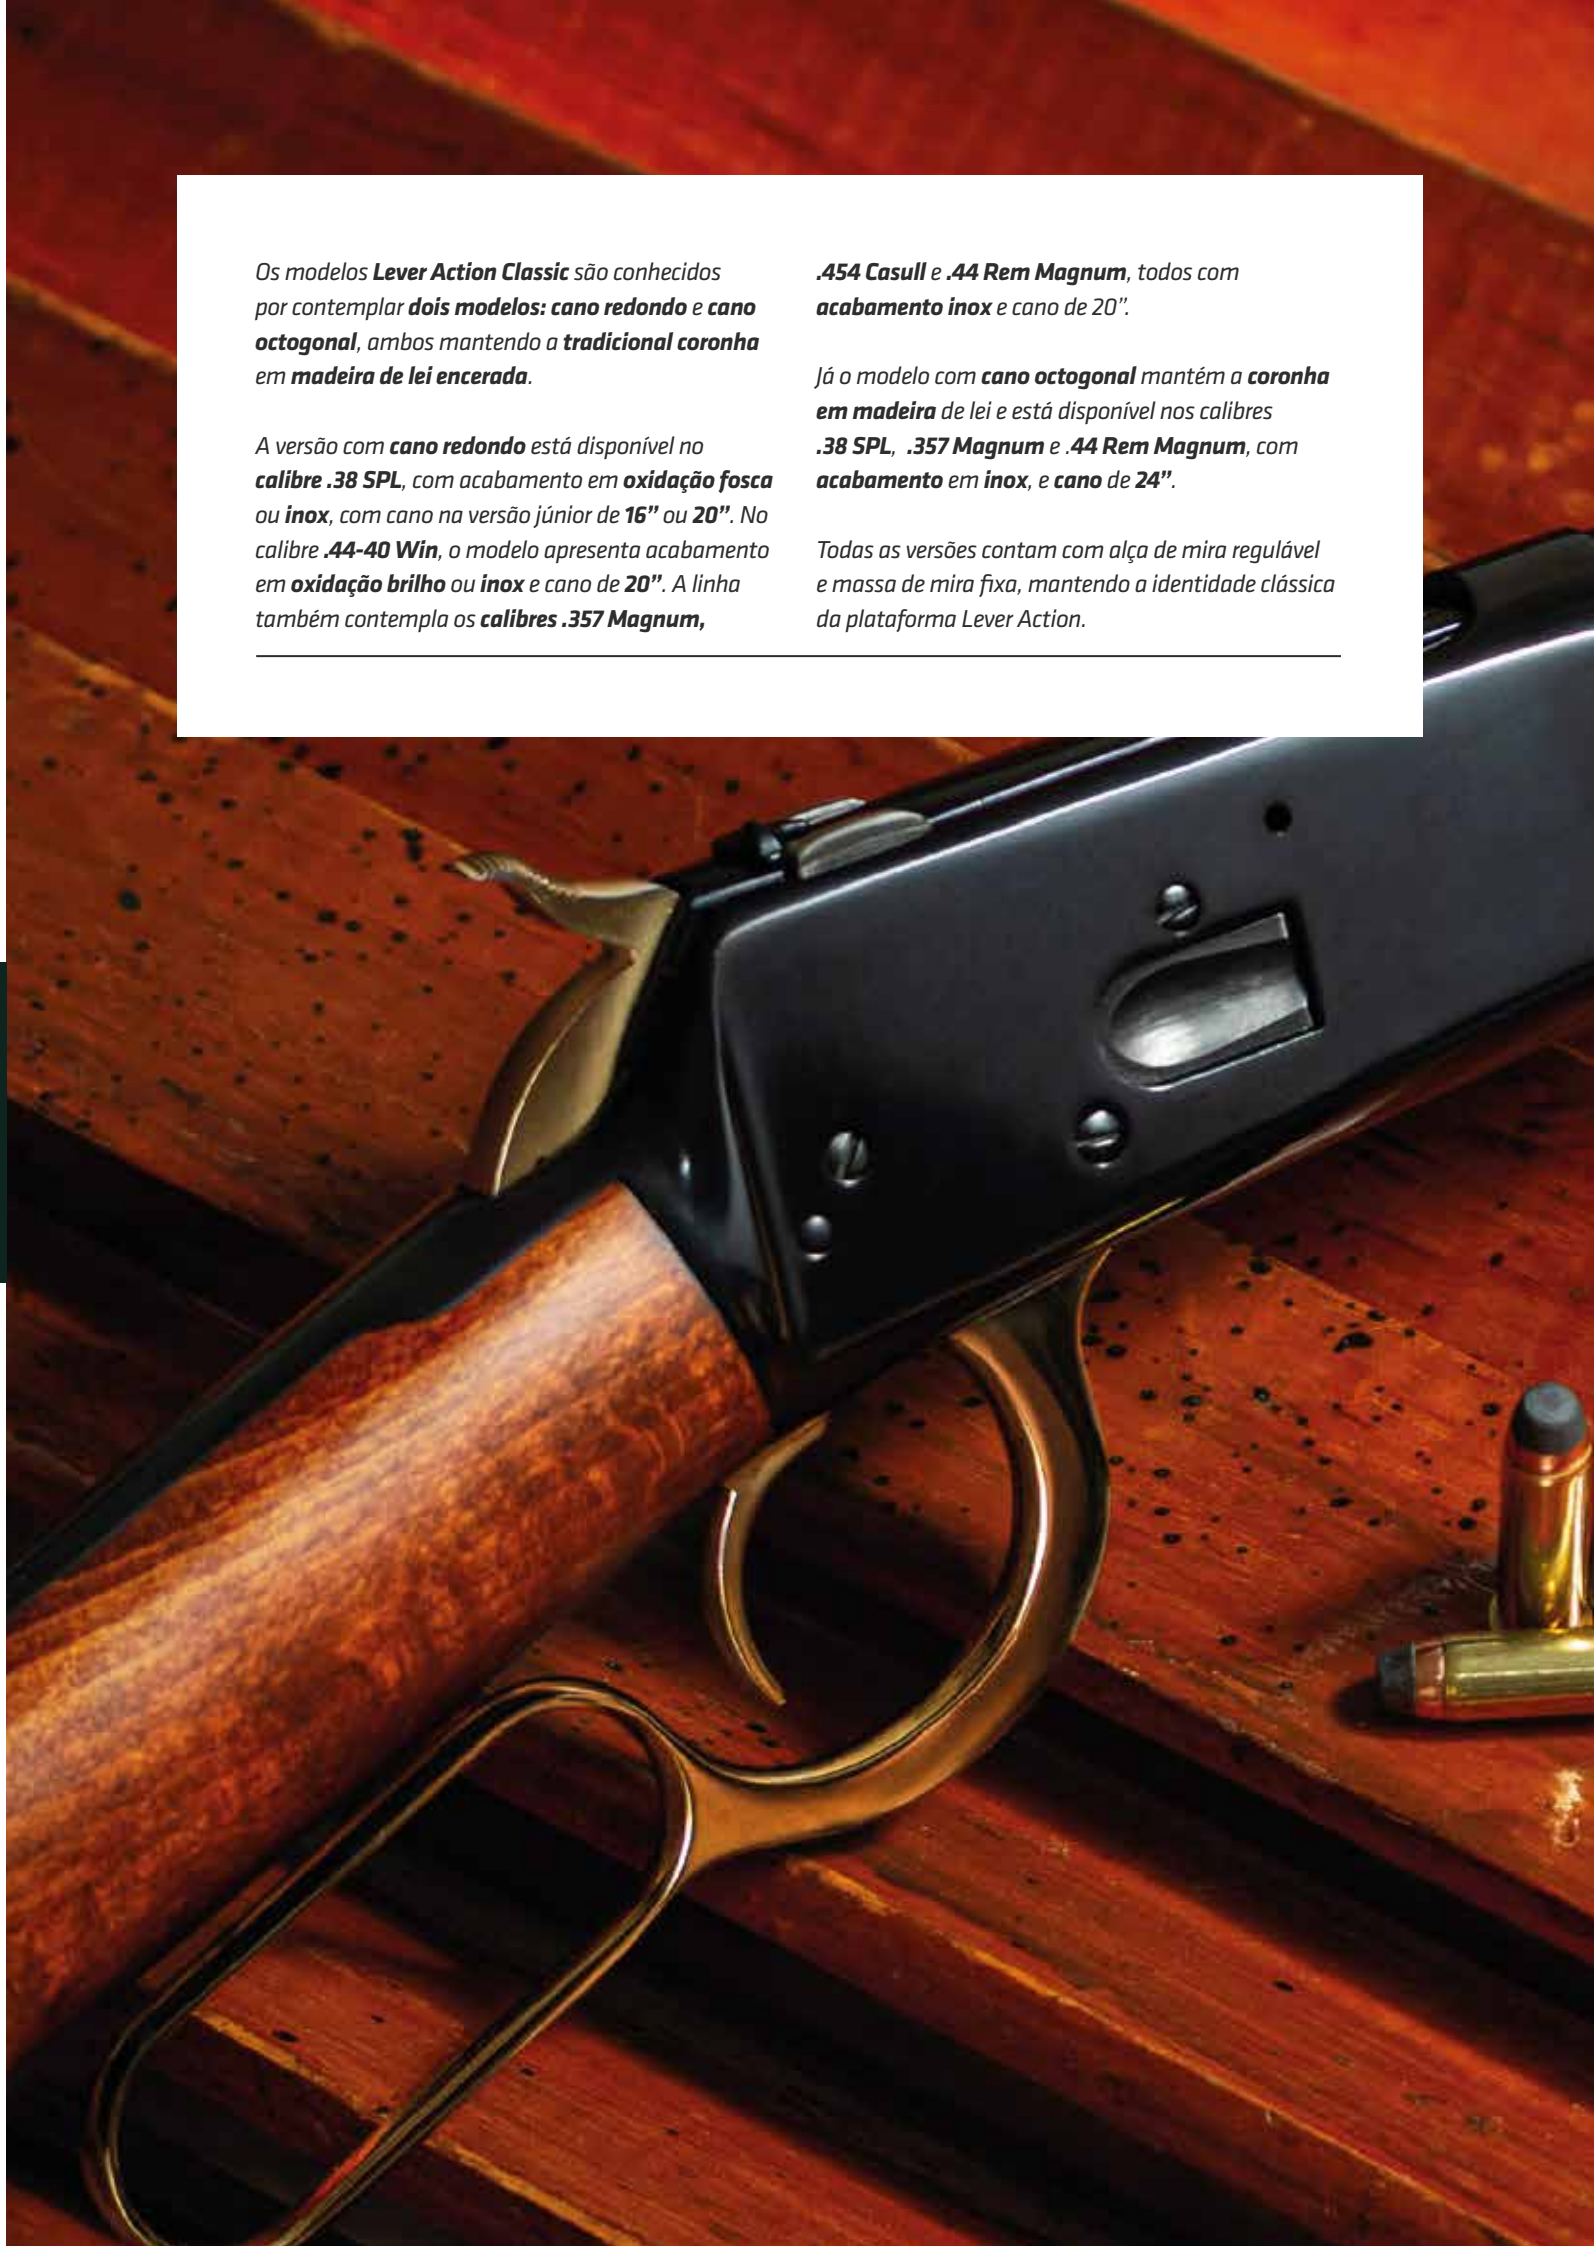

Os modelos **Lever Action Classic** são conhecidos por contemplar **dois modelos: cano redondo e cano octogonal**, ambos mantendo a **tradicional coronha em madeira de lei encerada**.

A versão com **cano redondo** está disponível no **calibre .38 SPL**, com acabamento em **oxidação fosca** ou **inox**, com cano na versão júnior de **16" ou 20"**. No calibre **.44-40 Win**, o modelo apresenta acabamento em **oxidação brilho** ou **inox** e cano de **20"**. A linha também contempla os **calibres .357 Magnum**,

.454 Casull e **.44 Rem Magnum**, todos com **acabamento inox** e cano de **20"**.

Já o modelo com **cano octogonal** mantém a **coronha em madeira** de lei e está disponível nos calibres **.38 SPL**, **.357 Magnum** e **.44 Rem Magnum**, com **acabamento em inox**, e cano de **24"**.

Todas as versões contam com **alça de mira regulável** e **massa de mira fixa**, mantendo a **identidade clássica** da plataforma **Lever Action**.